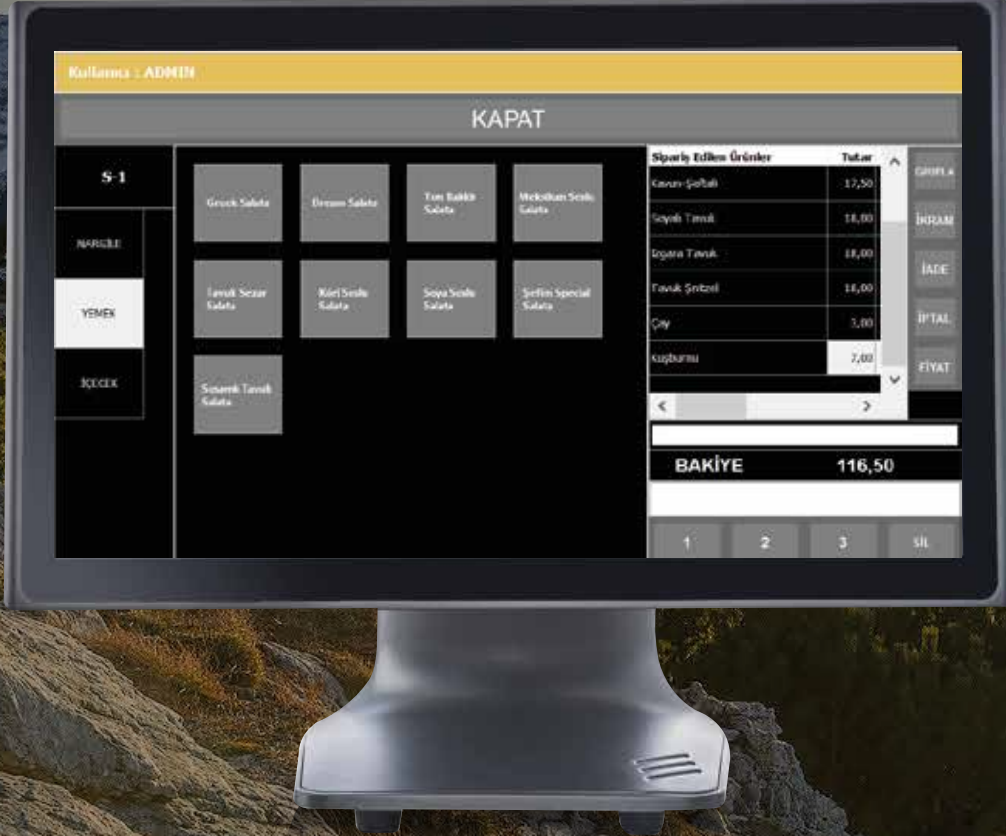

İŞLETMENİZİN RAPORLARI

Bir Tık Uzağınızda

Açıklama	Tutar
Açık Masalar	499,25
Masraf Tutarı	1.204,70
Nakit Tahsilat	1.113,00
K.Kartlı Tahsilat	967,50
Müşteri Tahsilat	6,00
Vernek Çeki Tahsilat	-396,50
İskonto Tutarı	17,85
Toplam Ciro	2.477,00
Genel Toplam	1.372,30

Raporlar
Açık Masalar
Kasa Raporu
Satış Raporu
Tahsilat Raporu
Masraf Raporu

Üstün Kolay Kullanım

TEST EDİLMİŞ
ADİSYON PROGRAMI

Kolaylaştırılmış Sipariş Ekranı
Kullanıcı Dostu Renkler

Üstün Kolay Kullanım
**Test Edilmiş
Adisyon Programı**

BOSS Ekranı İle
Zaman ve Mekandan
**Bağımsız Olarak
İşlerinizi Takip Edin**

NELER Yapıyoruz?

Kafe ve restoran sektörünün öncü markalarının ekipleri ile birlikte hazırlanmış olan İnopus Sistemleri kullanıcılarına üstün kullanım kolaylığı ve eşsiz bir kontrol paneli sunuyor.

Alınan siparişleri ise kontrollü altyapısı ile hatasız olarak işliyor ve iletiyor. Her adımda kontrol sağlayan eşsiz altyapısı sistemin ve müşterinin memnuniyetini arttırmayı hedefliyor. .

Yönetim panelini doğru başlıklar altında toplayarak kullanıcıyı doğru yönlendiriyor ve zamanla ortaya çıkan otonom kullanım sağlıyor.